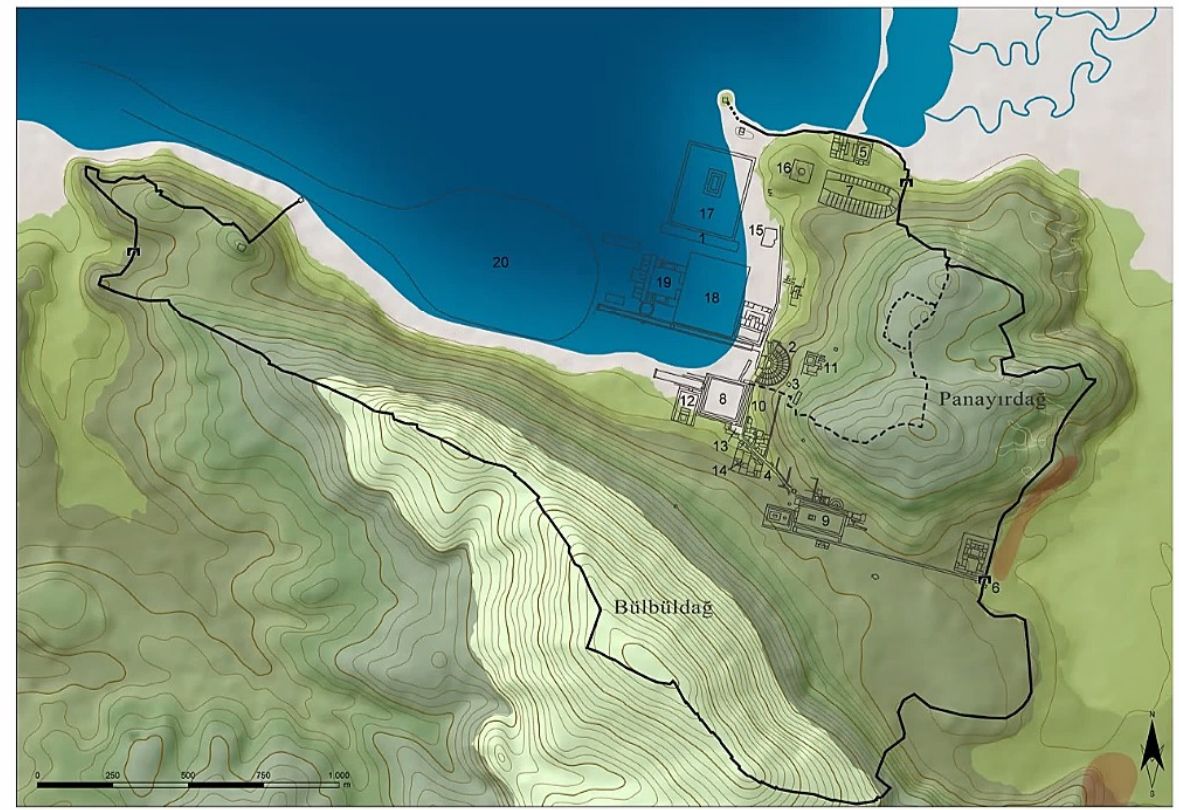

ÖAI

Sabine Ladstätter