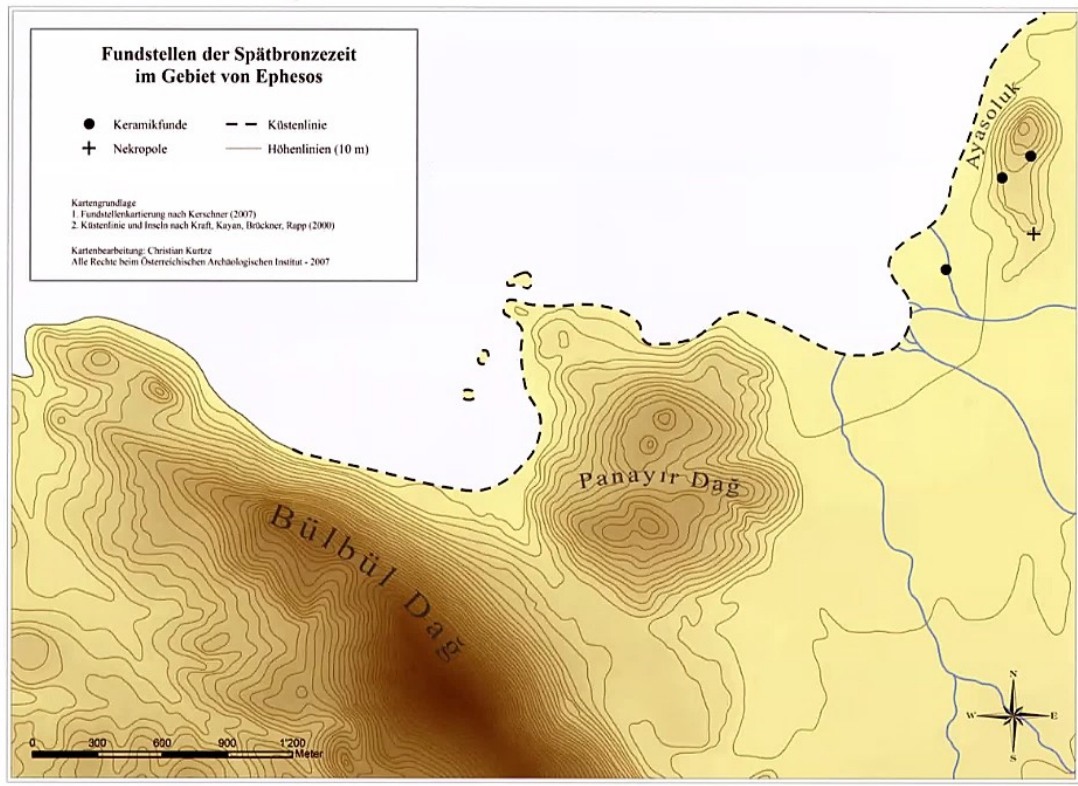

The various harbours of Ephesos

Sabine Ladstätter – Helmut Schwaiger
Entre Mares – International Conference
04.11.2021

ÖAW

ÖAI

Sabine Ladstätter

ÖAW

ÖAI

Fundstellen der Spätbronzezeit im Gebiet von Ephesos