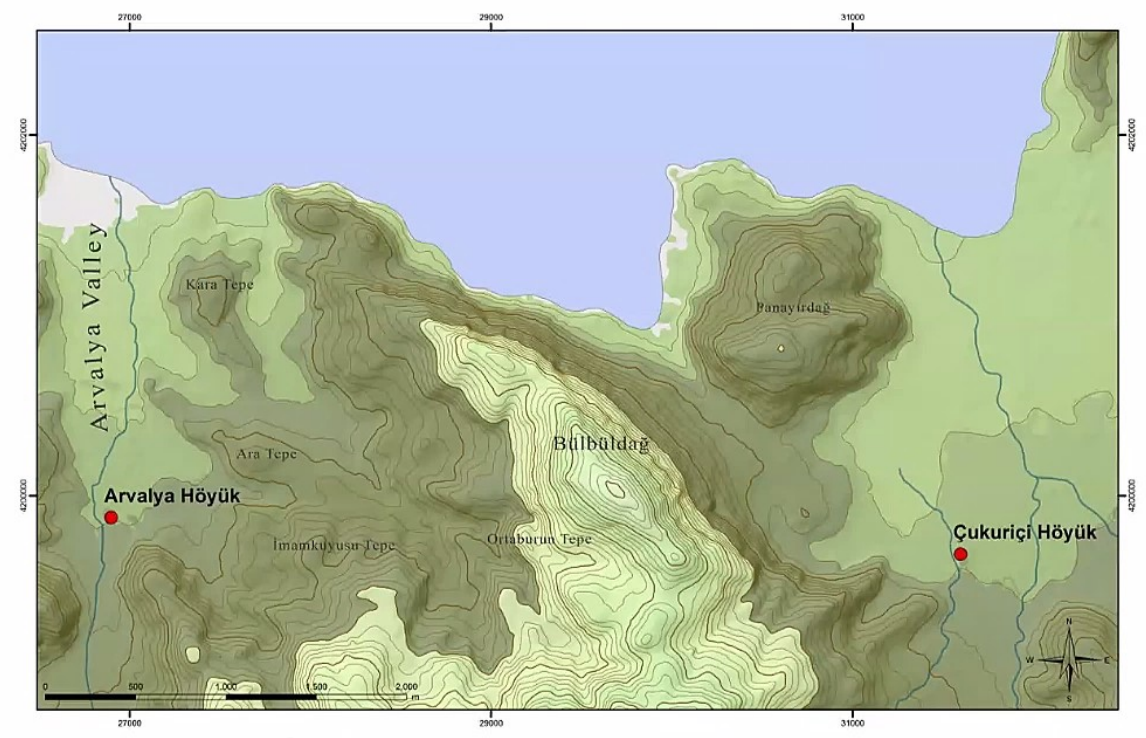

The various harbours of Ephesos

Sabine Ladstätter – Helmut Schwaiger
Entre Mares – International Conference
04.11.2021

ÖAW

ÖAI

Sabine Ladstätter

ÖAW

ÖAI

Fundstellen der Spätbronzezeit im Gebiet von Ephesos