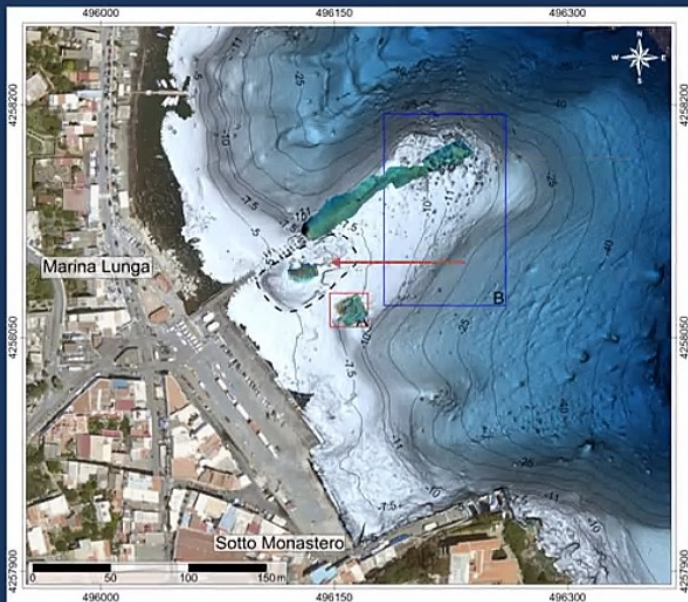

Roberto La Rocca