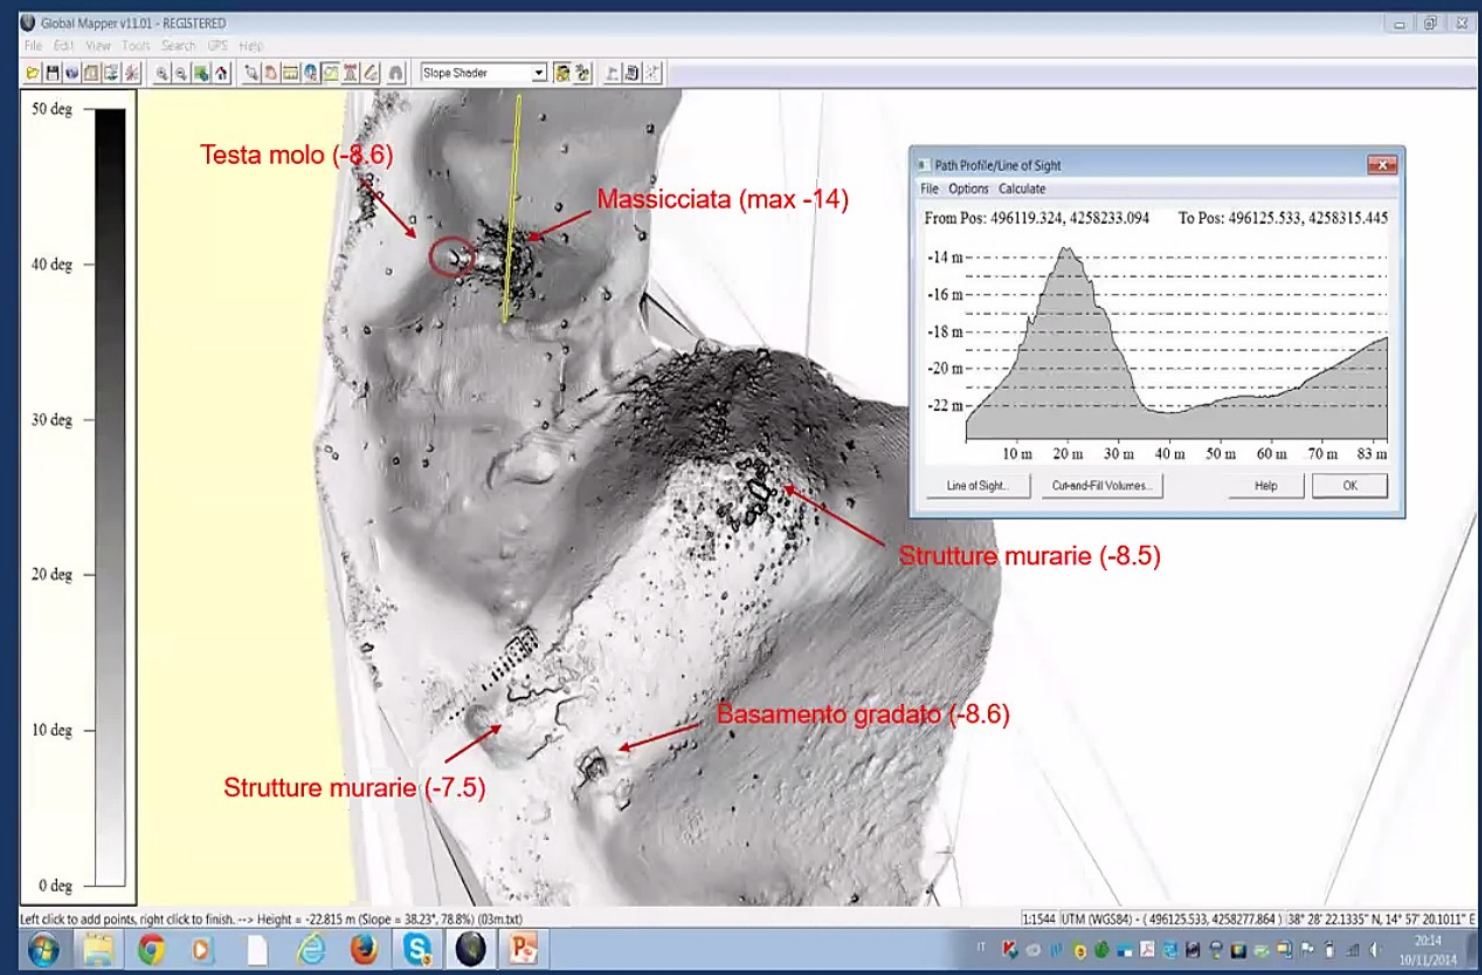

*Direzione tecnica:*  
Roberto La Rocca

*Responsabile di progetto:*  
Roberto Sacrobem  
Antonio Casilli

*Assistenza fotografica:*  
3' nuclei operativi  
subacquee gabbia costiera

**LEGENDA**

	picchetto		punto quotato
	opras caementicium		variazione brusca di quota
	sedimento alluvionale		variazione graduale di quota
	basalto		limite US
	marmo?		limite area di scavo

Scala 1:100

Rilievo fotografometrico:  
Monsignore Secc

Rilievo e documentazione grafica:  
Giulia Nieddu

Rilievo di  
Giulia Nieddu

Elaborazione 3D di  
Massimiliano Secci

Roberto La Rocca

# Le indagini geofisiche

Roberto La Rocca

Roberto La Rocca

Da BERNABÒ BREA

Da IACOLINO 1994

Roberto La Rocca