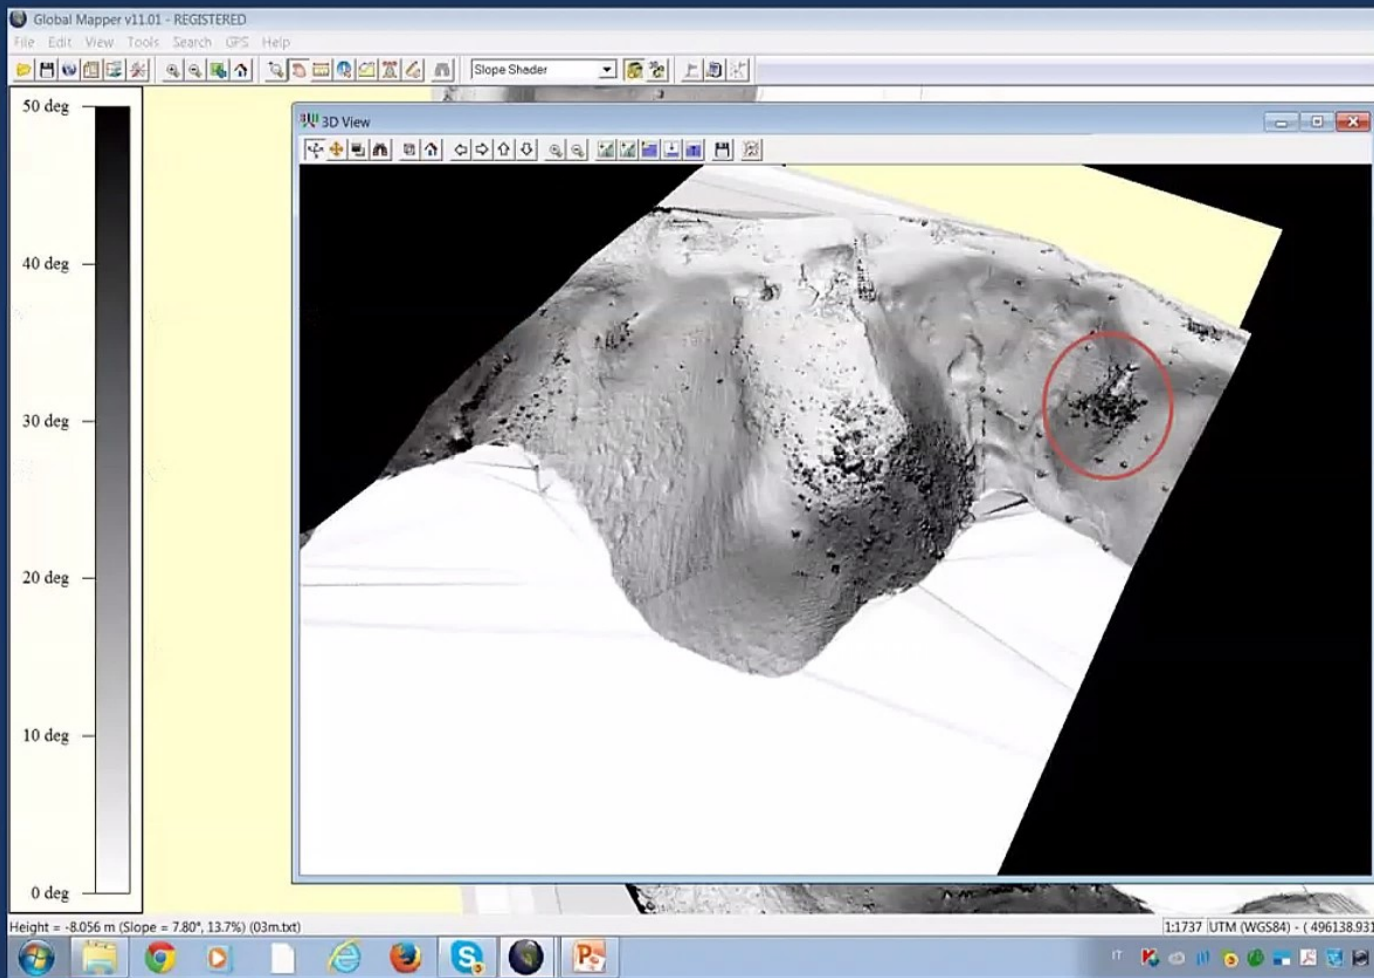

*Direzione tecnica:*  
Roberto La Rocca

*Responsabile di progetto:*  
Roberto Sacrobem  
Antonio Casilli

*Assistenza fotografica:*  
3' nuclei operativi  
subacquee gabbia costiera

**LEGENDA**

	picchetto		punto quotato
	opras caementicium		variazione brusca di quota
	sedimento alluvionale		variazione graduale di quota
	basalto		limite US
	marmo?		limite area di scavo

Scala 1:100

Rilievo fotografometrico:  
Monsignore Secc

Rilievo e documentazione grafica:  
Giulia Nieddu

Rilievo di  
Giulia Nieddu

Elaborazione 3D di  
Massimiliano Secci

Roberto La Rocca

# Le indagini geofisiche

Roberto La Rocca

Roberto La Rocca

Da BERNABÒ BREA

Da IACOLINO 1994

Roberto La Rocca