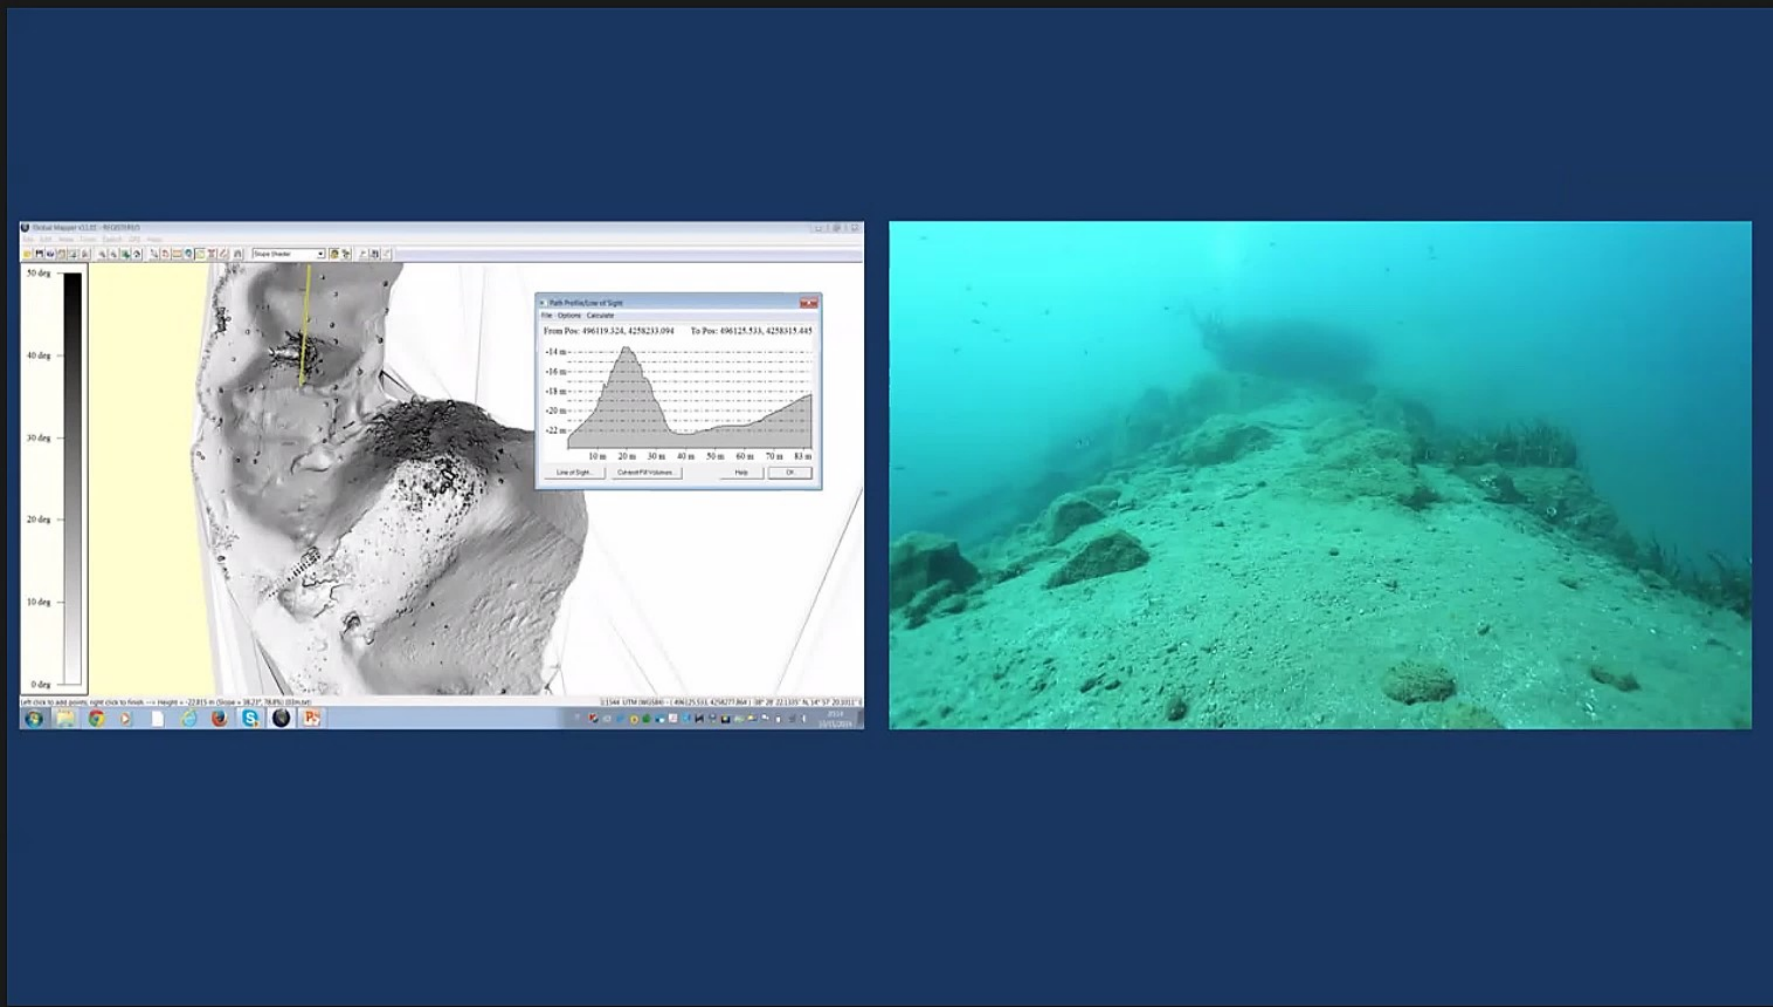

*Direzione tecnica:*  
Roberto La Rocca

*Responsabile di progetto:*  
Roberto Sacrobem  
Antonio Casilli

*Assistenza fotografica:*  
3' nuclei operativi  
subacquee gabbia costiera

**LEGENDA**

	picchetto		punto quotato
	opras caementicium		variazione brusca di quota
	sedimento alluvionale		variazione graduale di quota
	basalto		limite US
	marmo?		limite area di scavo

# Le indagini geofisiche

Roberto La Rocca

Roberto La Rocca

Da BERNABÒ BREA

Da IACOLINO 1994

Roberto La Rocca