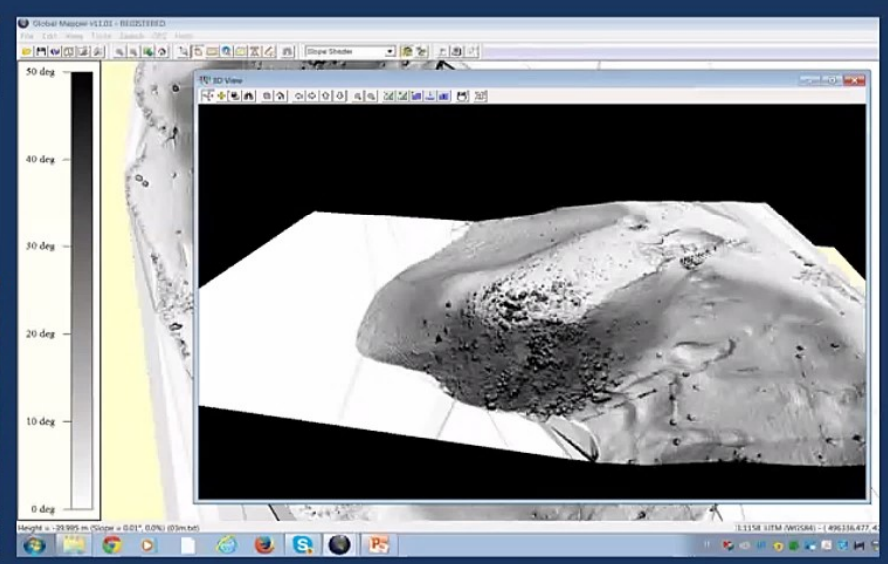

Le indagini geofisiche