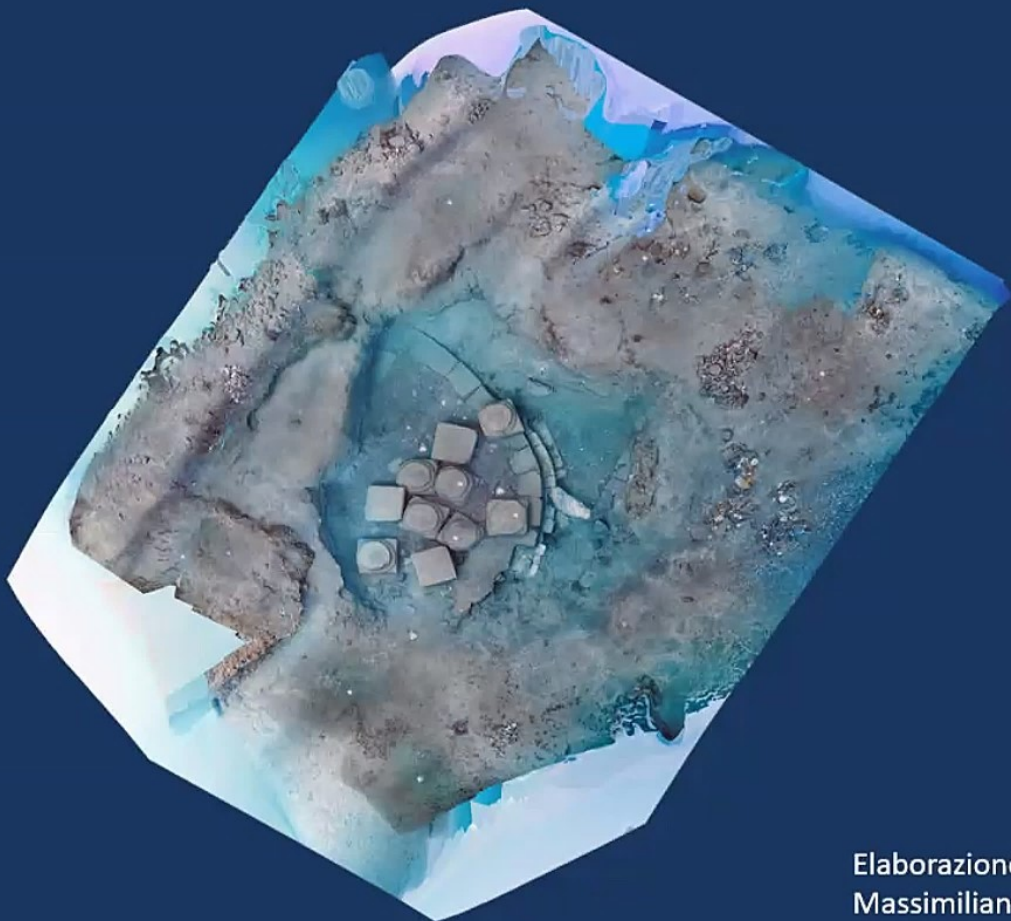

*Direzione tecnica:*  
Roberto La Rocca

*Responsabile di progetto:*  
Roberto Sacrobem  
Antonio Casilli

*Assistenza fotografica:*  
3' nuclei operativi  
subacquee gabbia costiera

**LEGENDA**

	picchetto		punto quotato
	opras caementicium		variazione brusca di quota
	sedimento alluvionale		variazione graduale di quota
	basalto		limite US
	marmo?		limite area di scavo

Scala 1:100

Rilievo fotografometrico:  
Monsignore Secc

Rilievo e documentazione grafica:  
Giulia Nieddu

Rilievo di  
Giulia Nieddu

Elaborazione 3D di  
Massimiliano Secci

Roberto La Rocca