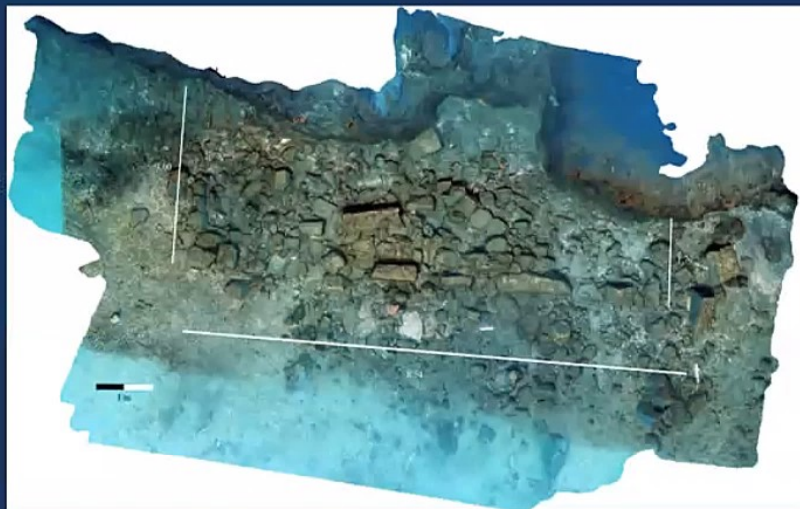

Roberto La Rocca