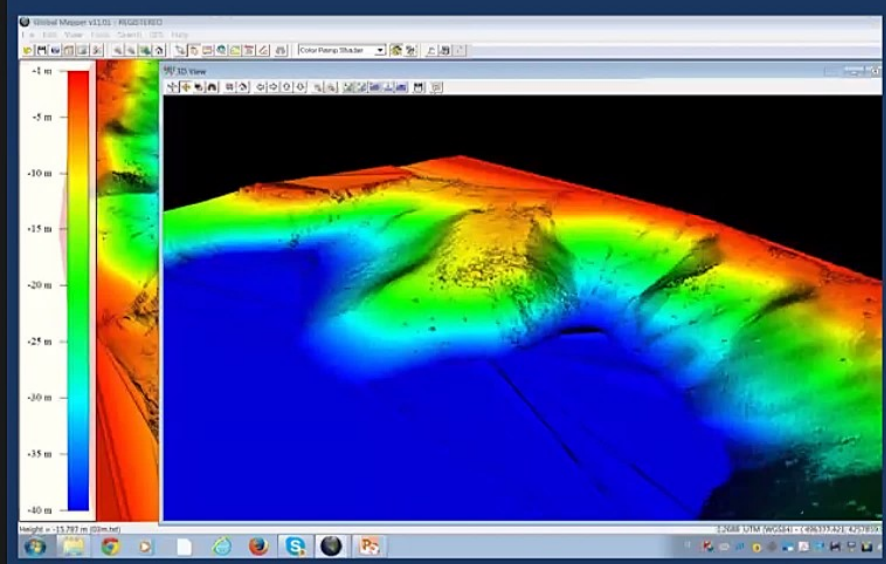

Le indagini geofisiche