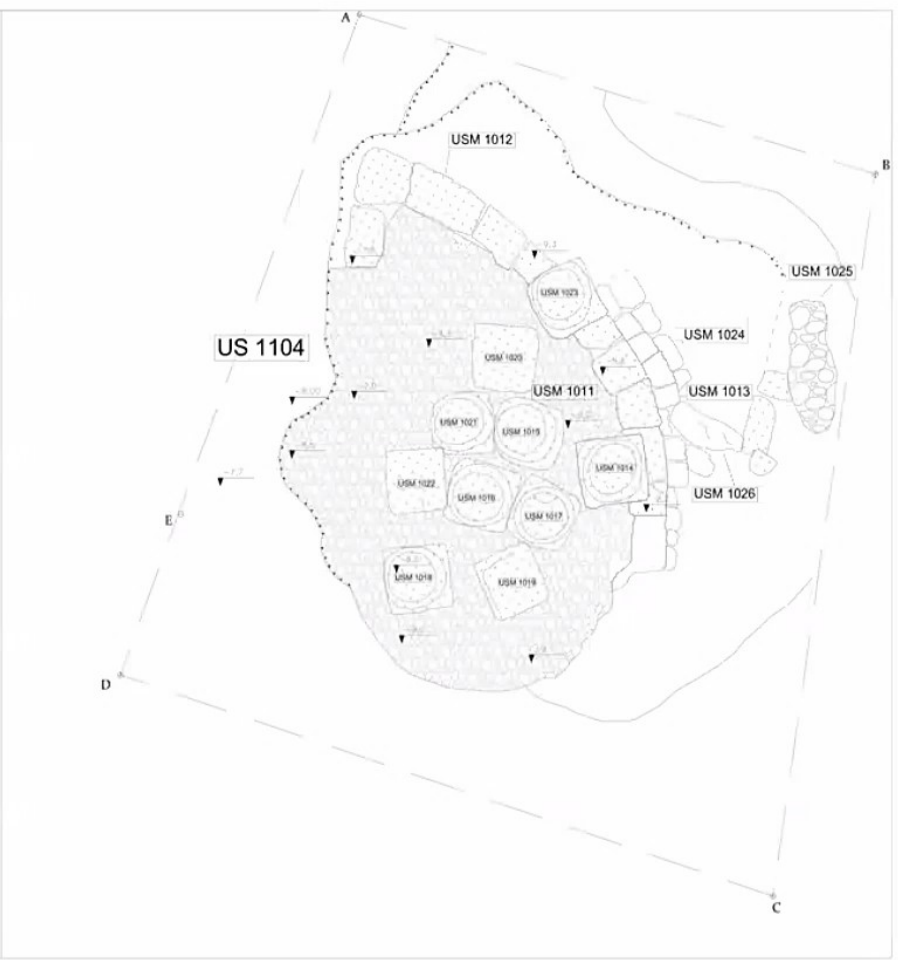

COMUNE DI LIPARI

Regione Siciliana
Assessorato regionale dei Beni culturali e dell'Identità siciliana
Dipartimento dei Beni culturali e dell'Identità siciliana

Soprintendenza del Mare
Regione siciliana

Museo Archeologico Regionale Eoliano di Lipari

Università degli Studi di Sassari
Scuola di Specializzazione in beni archeologici Nesiotika

ibam
IBAM - CNR
Istituto per i Beni Archeologici e Monumentali

ARCHEOLIE 2015
**"III workshop di archeologia
tecnica e scienze subacquee"**
LIPARI
SOTTOMONASTERO

Direzione scientifica:
Sebastiano Tusa
Pier Giorgio Spina
Maria Amalia Mastelloni
Daniela Maffizano

Direzione tecnica:
Roberto La Rocca

Responsabile di progetto:
Roberto Sacrobem
Antonio Casilli

Assistenza fotografica:
3' nuclei operativi
subacquee gabbia costiera

LEGENDA

	picchetto		punto quotato
	opras caementicium		variazione brusca di quota
	sedimento alluvionale		variazione graduale di quota
	basalto		limite US
	marmo?		limite area di scavo

Scala 1:100

Rilievo fotografometrico:
Monsignore Secc

Rilievo e documentazione grafica:
Giulia Nieddu

Rilievo di
Giulia Nieddu