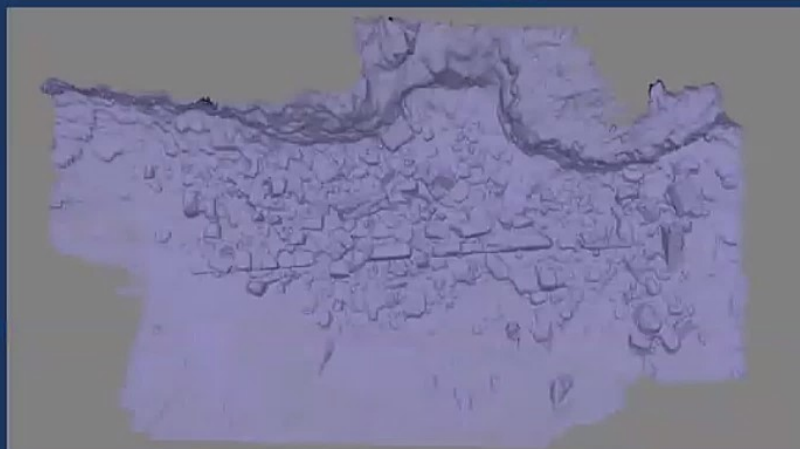

Roberto La Rocca