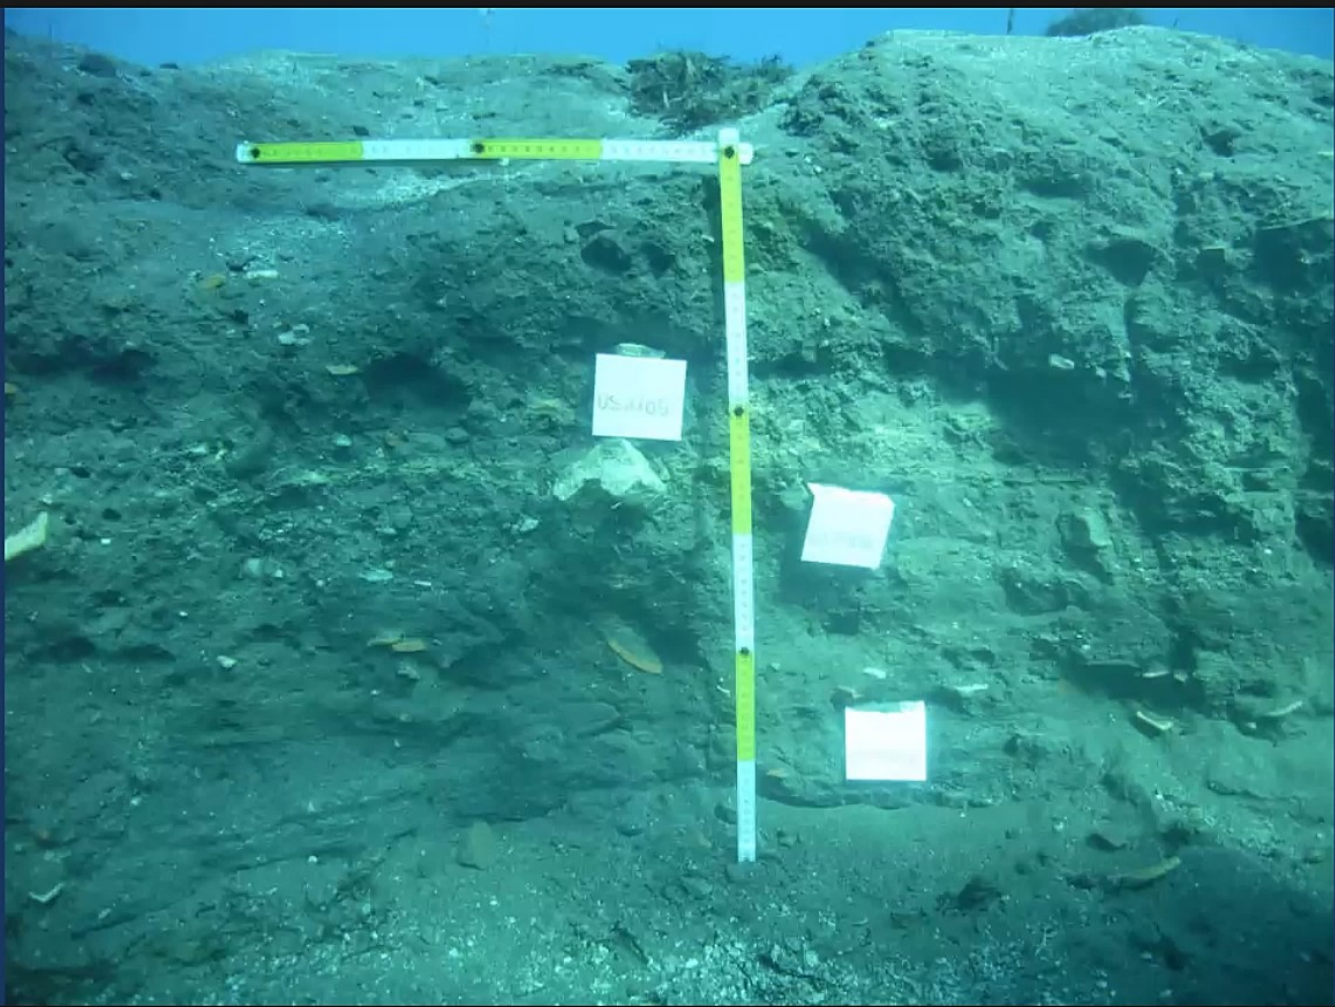

*Direzione tecnica:*  
Roberto La Rocca

*Responsabile di progetto:*  
Roberto Sacrobem  
Antonio Casilli

*Assistenza fotografica:*  
3' nuclei operativi  
subacquee gabbia costiera

**LEGENDA**

	picchetto		punto quotato
	opras caementicium		variazione brusca di quota
	sedimento alluvionale		variazione graduale di quota
	basalto		limite US
	marmo?		limite area di scavo

Scala 1:100

Rilievo fotografometrico:  
Monsignore Secc

Rilievo e documentazione grafica:  
Giulia Nieddu

Rilievo di  
Giulia Nieddu

Elaborazione 3D di  
Massimiliano Secci

Roberto La Rocca