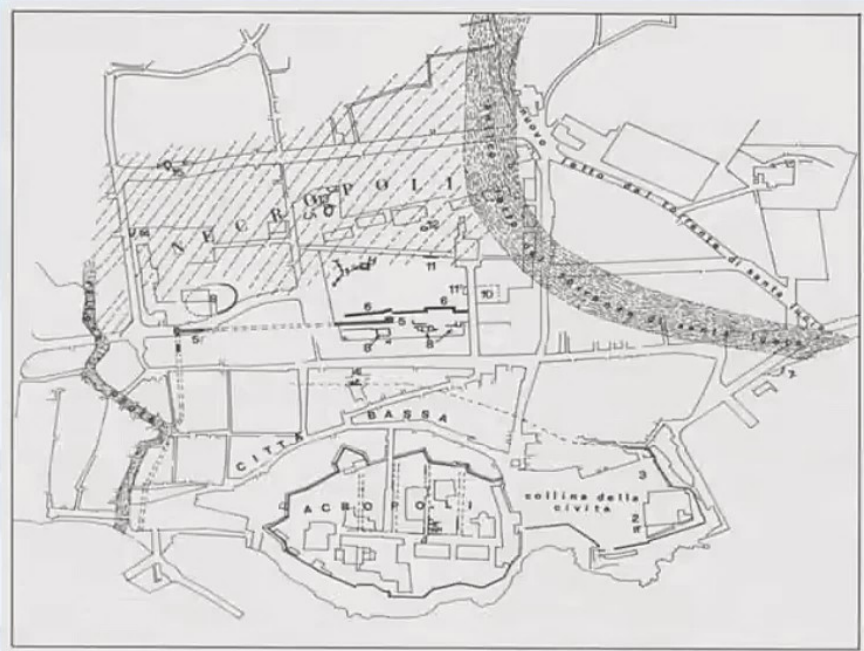

Da BERNABÒ BREA