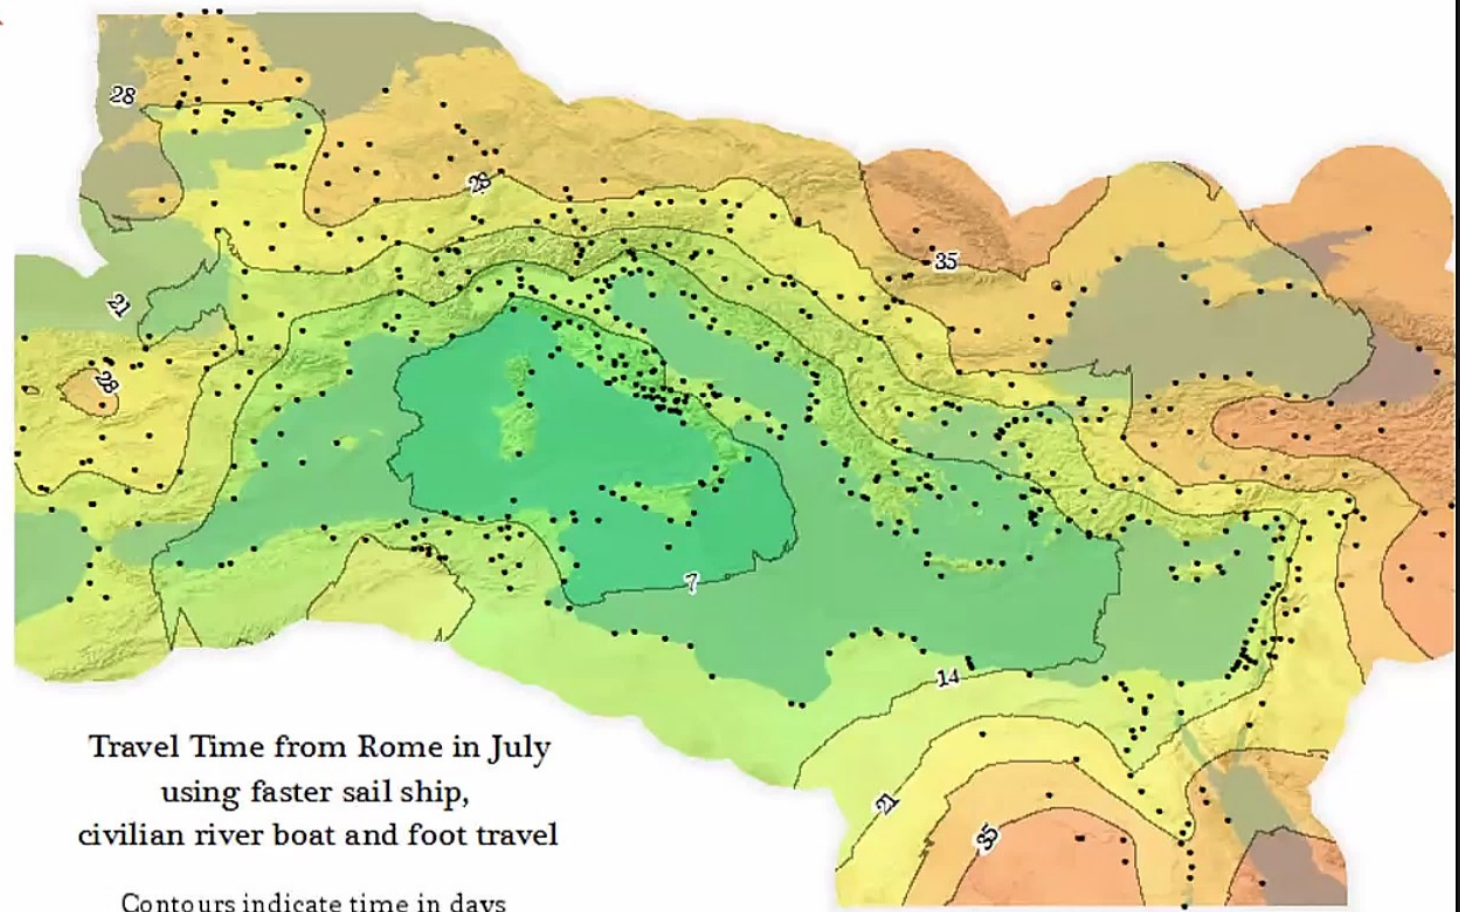

PUTEOLI

Nuevas investigaciones en el *portus annonarius* y en sus alrededores

Michele Stefanile
michele.stefanile-ssm@unina.it

SSM

Travel Time from Rome in July
using faster sail ship,
civilian river boat and foot travel

Contours indicate time in days

Il sistema portuale flegreo (?) / El sistema portual (?) de los Campi Flegrei

Entre Mares

Una portualità naturale eccezionale / *Una portualidad natural excepcional*

Entre Mares

Entre Mares

Nuove ricerche / nuevas investigaciones

Entre Mares

La ripa puteolana

Entre Mares

Entre Mares

Entre Mares

**Nesis, la porta d'ingresso del *sinus puteolanus* /
Nesis, puerta de acceso al sinus puteolanus**