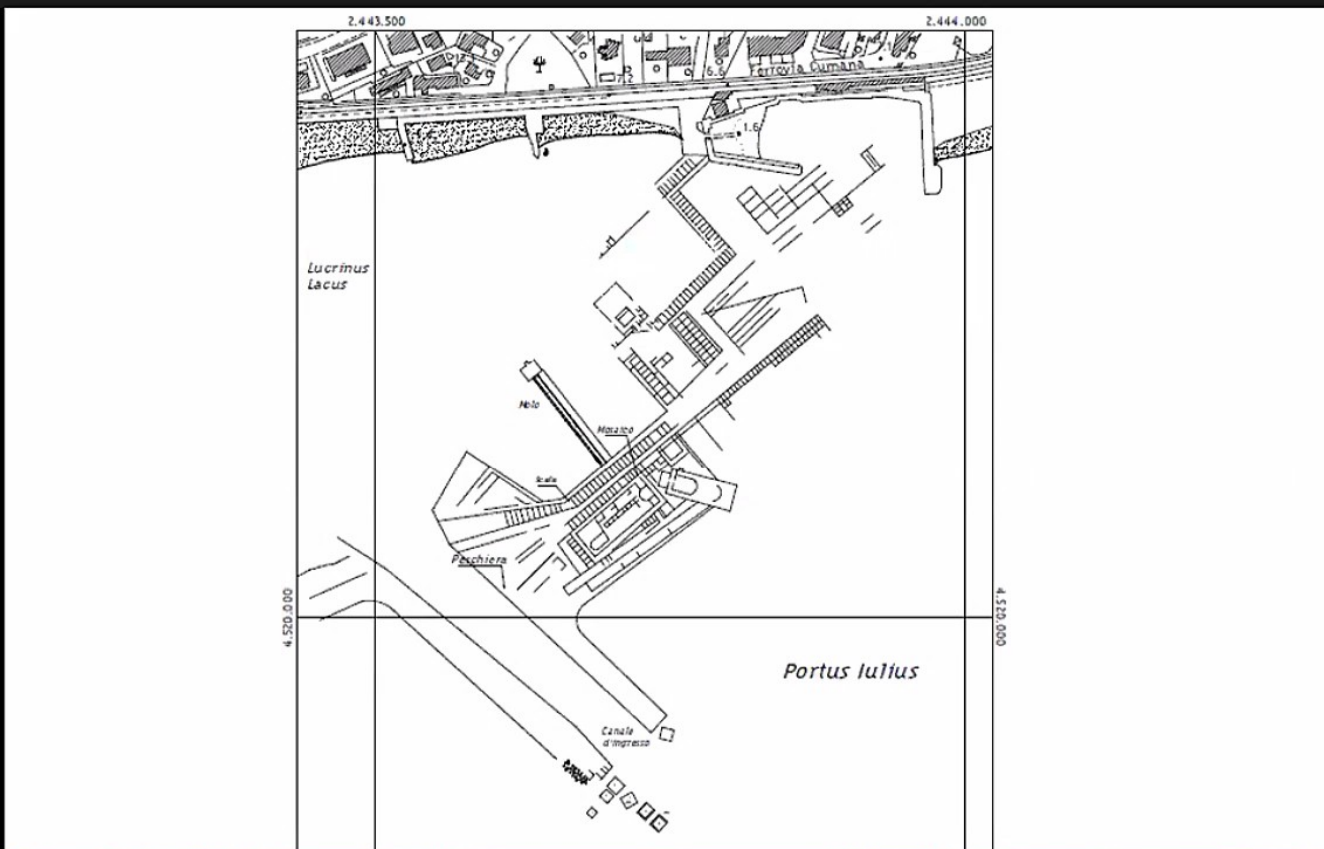

Background text includes: Mancunio, Calacum, Combate, Cuccio, Remeronaci, Babab, adolando, Berce, ad ponte, Rome, Lucunio, AA, UXX.

ENTRE
MARES

CONVEGNO INTERNAZIONALE
UBICAZIONE, INFRASTRUTTURA E
ORGANIZZAZIONE DEI PORTI ROMANI

Enrico Gallochio

Enrico Gallochio

ENTRE MARES CONVEGNO INTERNAZIONALE
UBICAZIONE, INFRASTRUTTURA E ORGANIZZAZIONE DEI PORTI ROMANI

ENTRE
MARES

CONVEGNO INTERNAZIONALE
UBICAZIONE, INFRASTRUTTURA E
ORGANIZZAZIONE DEI PORTI ROMANI

Enrico Gallochio

ENTRE MARES

CONVEGNO INTERNAZIONALE
UBICAZIONE, INFRASTRUTTURA E
ORGANIZZAZIONE DEI PORTI ROMANI

Logo: A stylized knot or interlocking pattern.

Background: A map of the Roman Empire with various locations labeled in Latin, including Mancunio, Calacum, Comdate, and others.