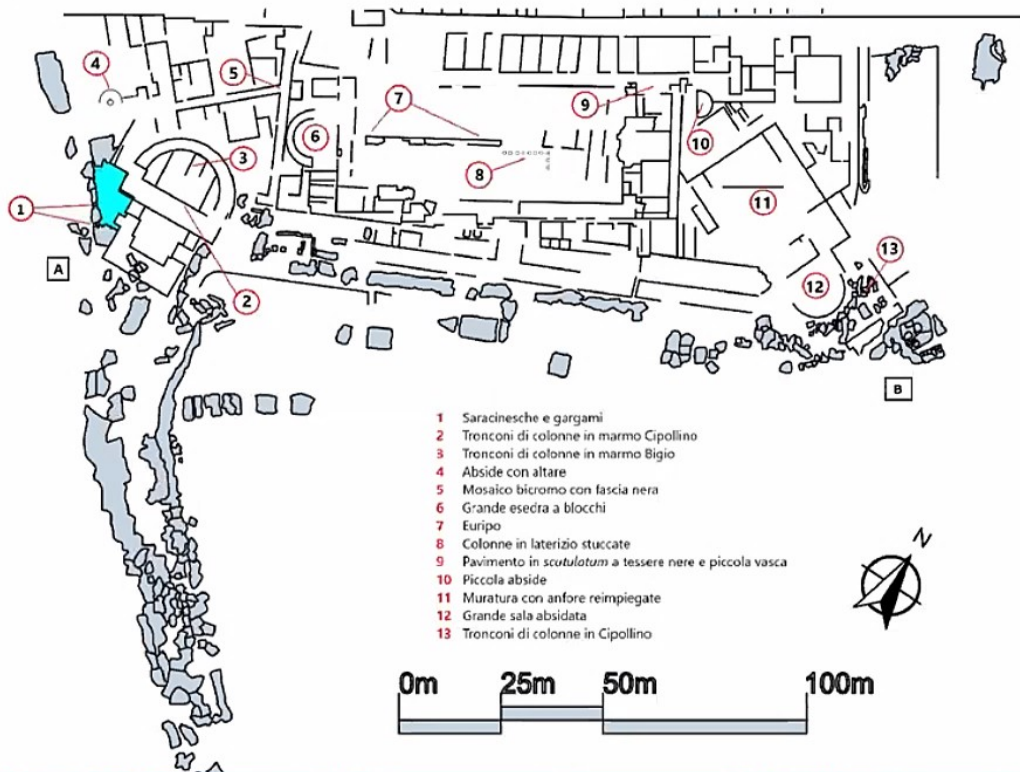

Enrico Gallochio

ENTRE MARES

CONVEGNO INTERNAZIONALE
UBICAZIONE, INFRASTRUTTURA E
ORGANIZZAZIONE DEI PORTI ROMANI

Logo: A stylized knot or interlocking pattern.

Background: A map of the Roman Empire with various locations labeled in Latin, including Mancunio, Calacum, Comdate, and others.

ENTRE
MARES

CONVEGNO INTERNAZIONALE
UBICAZIONE, INFRASTRUTTURA E
ORGANIZZAZIONE DEI PORTI ROMANI

 **ENTRE MARES**  **CONVEGNO INTERNAZIONALE**
UBICAZIONE, INFRASTRUTTURA E ORGANIZZAZIONE DEI PORTI ROMANI

ENTRE
MARES

CONVEGNO INTERNAZIONALE
UBICAZIONE, INFRASTRUTTURA E
ORGANIZZAZIONE DEI PORTI ROMANI

Parco sommerso di Baia zona B Percorso delle colonne

Enrico Gallochio

ENTRE MARES

CONVEGNO INTERNAZIONALE UBICAZIONE, INFRASTRUTTURA E ORGANIZZAZIONE DEI PORTI ROMANI