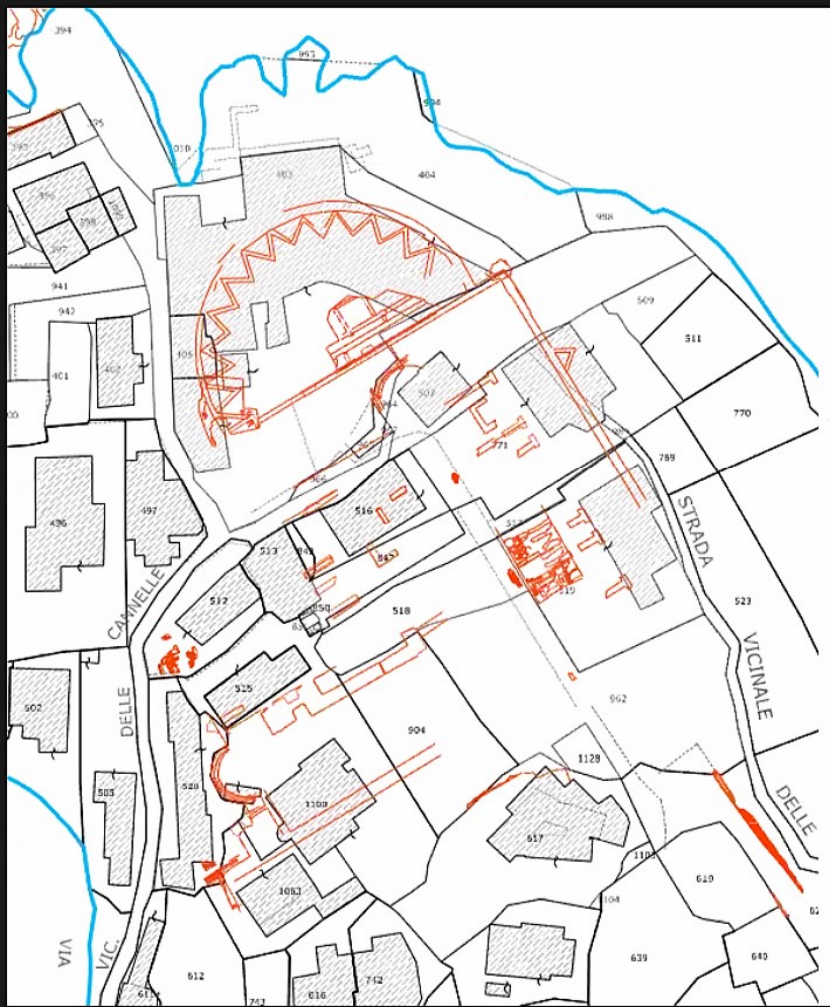

Novità sul sistema portuale di Giglio Porto: dialoghi tra SEASCAPE e la tradizione di tutela e ricerca sul Porto

Paola Rendini
Jacopo Tabolli

Jacopo Tabolli

GIGLIO MARINA.

Salvator Ludwig, 1900

Jacopo Tabolli

Salvator Ludwig, 1900

STRAND VON GIGLIO MARINA.

Jacopo Tabolli

Jacopo Tabolli

Serafino Burali, 1656

Ignazio Fabroni, 1664

Jacopo Tabolli

Giovanni Mori, 1786