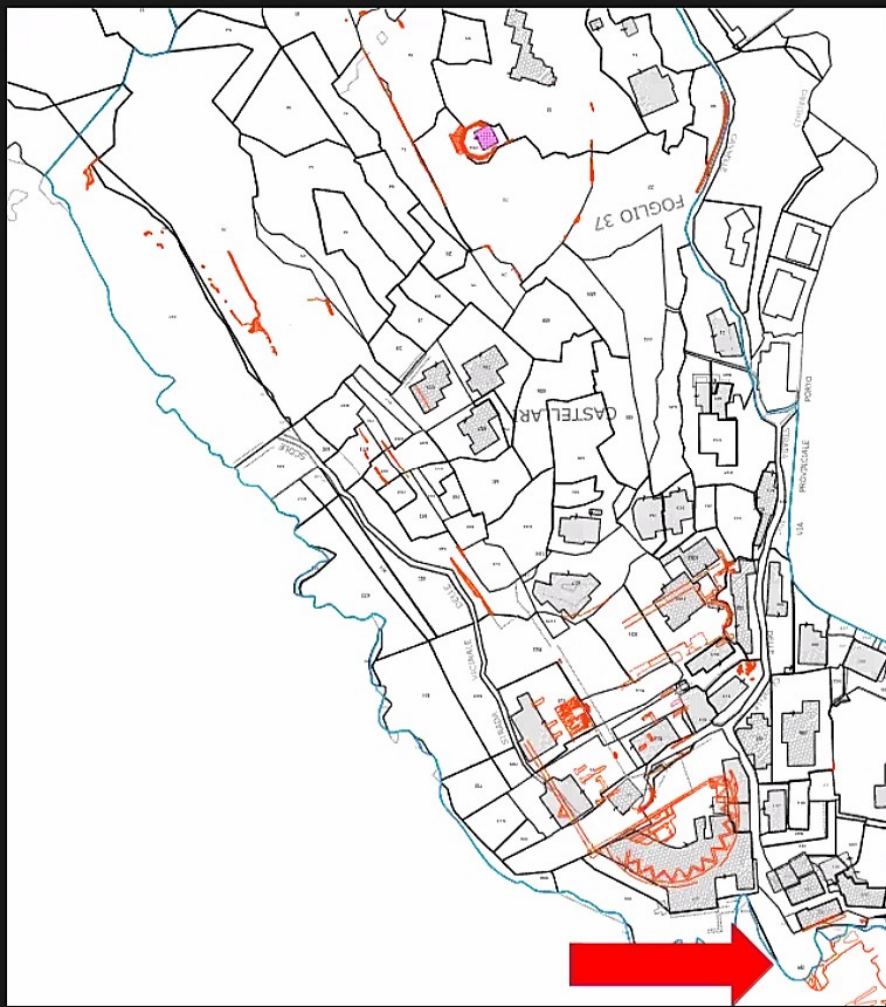

Salvator Ludwig, 1900

STRAND VON GIGLIO MARINA.

Jacopo Tabolli

Jacopo Tabolli

Serafino Burali, 1656

Ignazio Fabroni, 1664

Jacopo Tabolli

Giovanni Mori, 1786