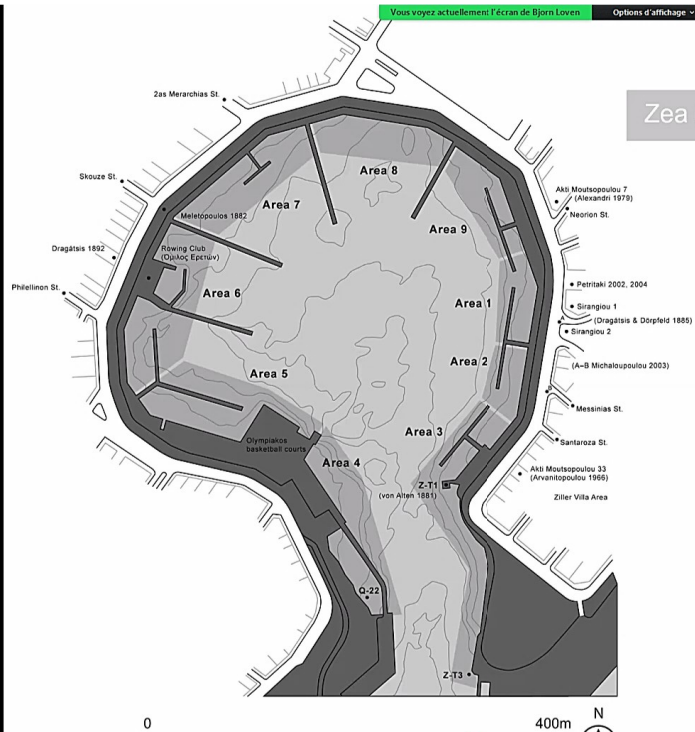

Zea Harbour Project | Quarry 22

Paramètres audio

Discussion Lever la main Q et R

Quitter