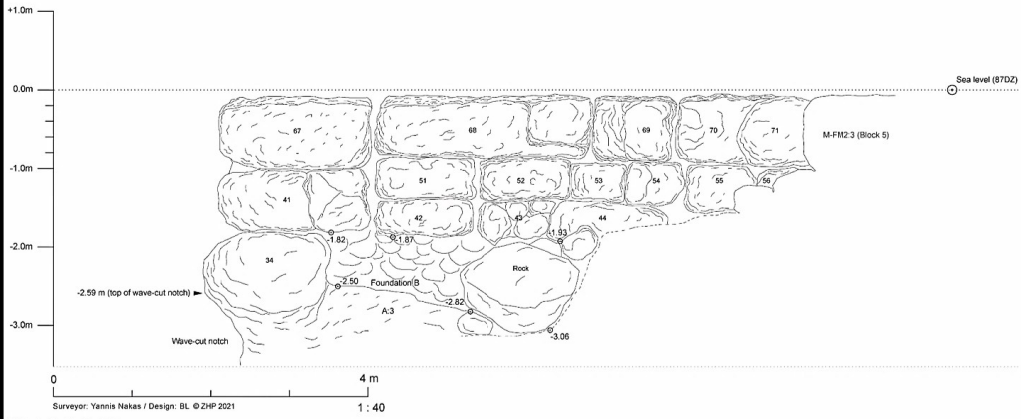

Mounichia Harbour | Tower M-T3, Section B-B Yiannis Nakas (2012)

b) East side, Section B-B