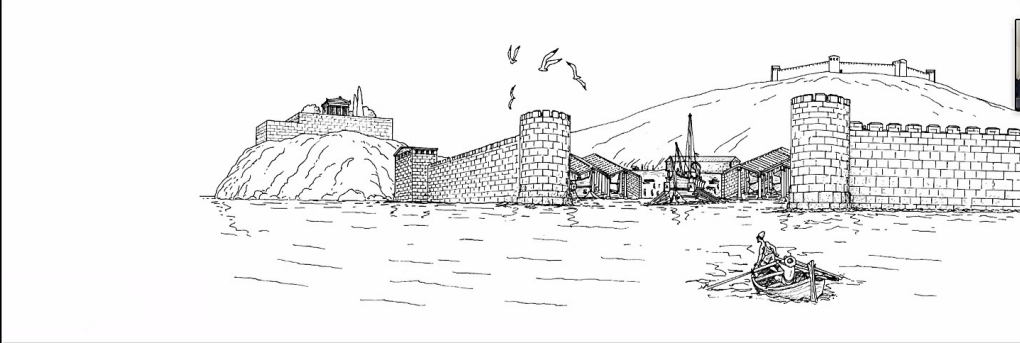

Zea Harbour Project | Quarry 22

Paramètres audio

Discussion Lever la main Q et R

Quitter

Enregistrement

Paramètres audio

Discussion Lever la main Q. et R.

Quitter