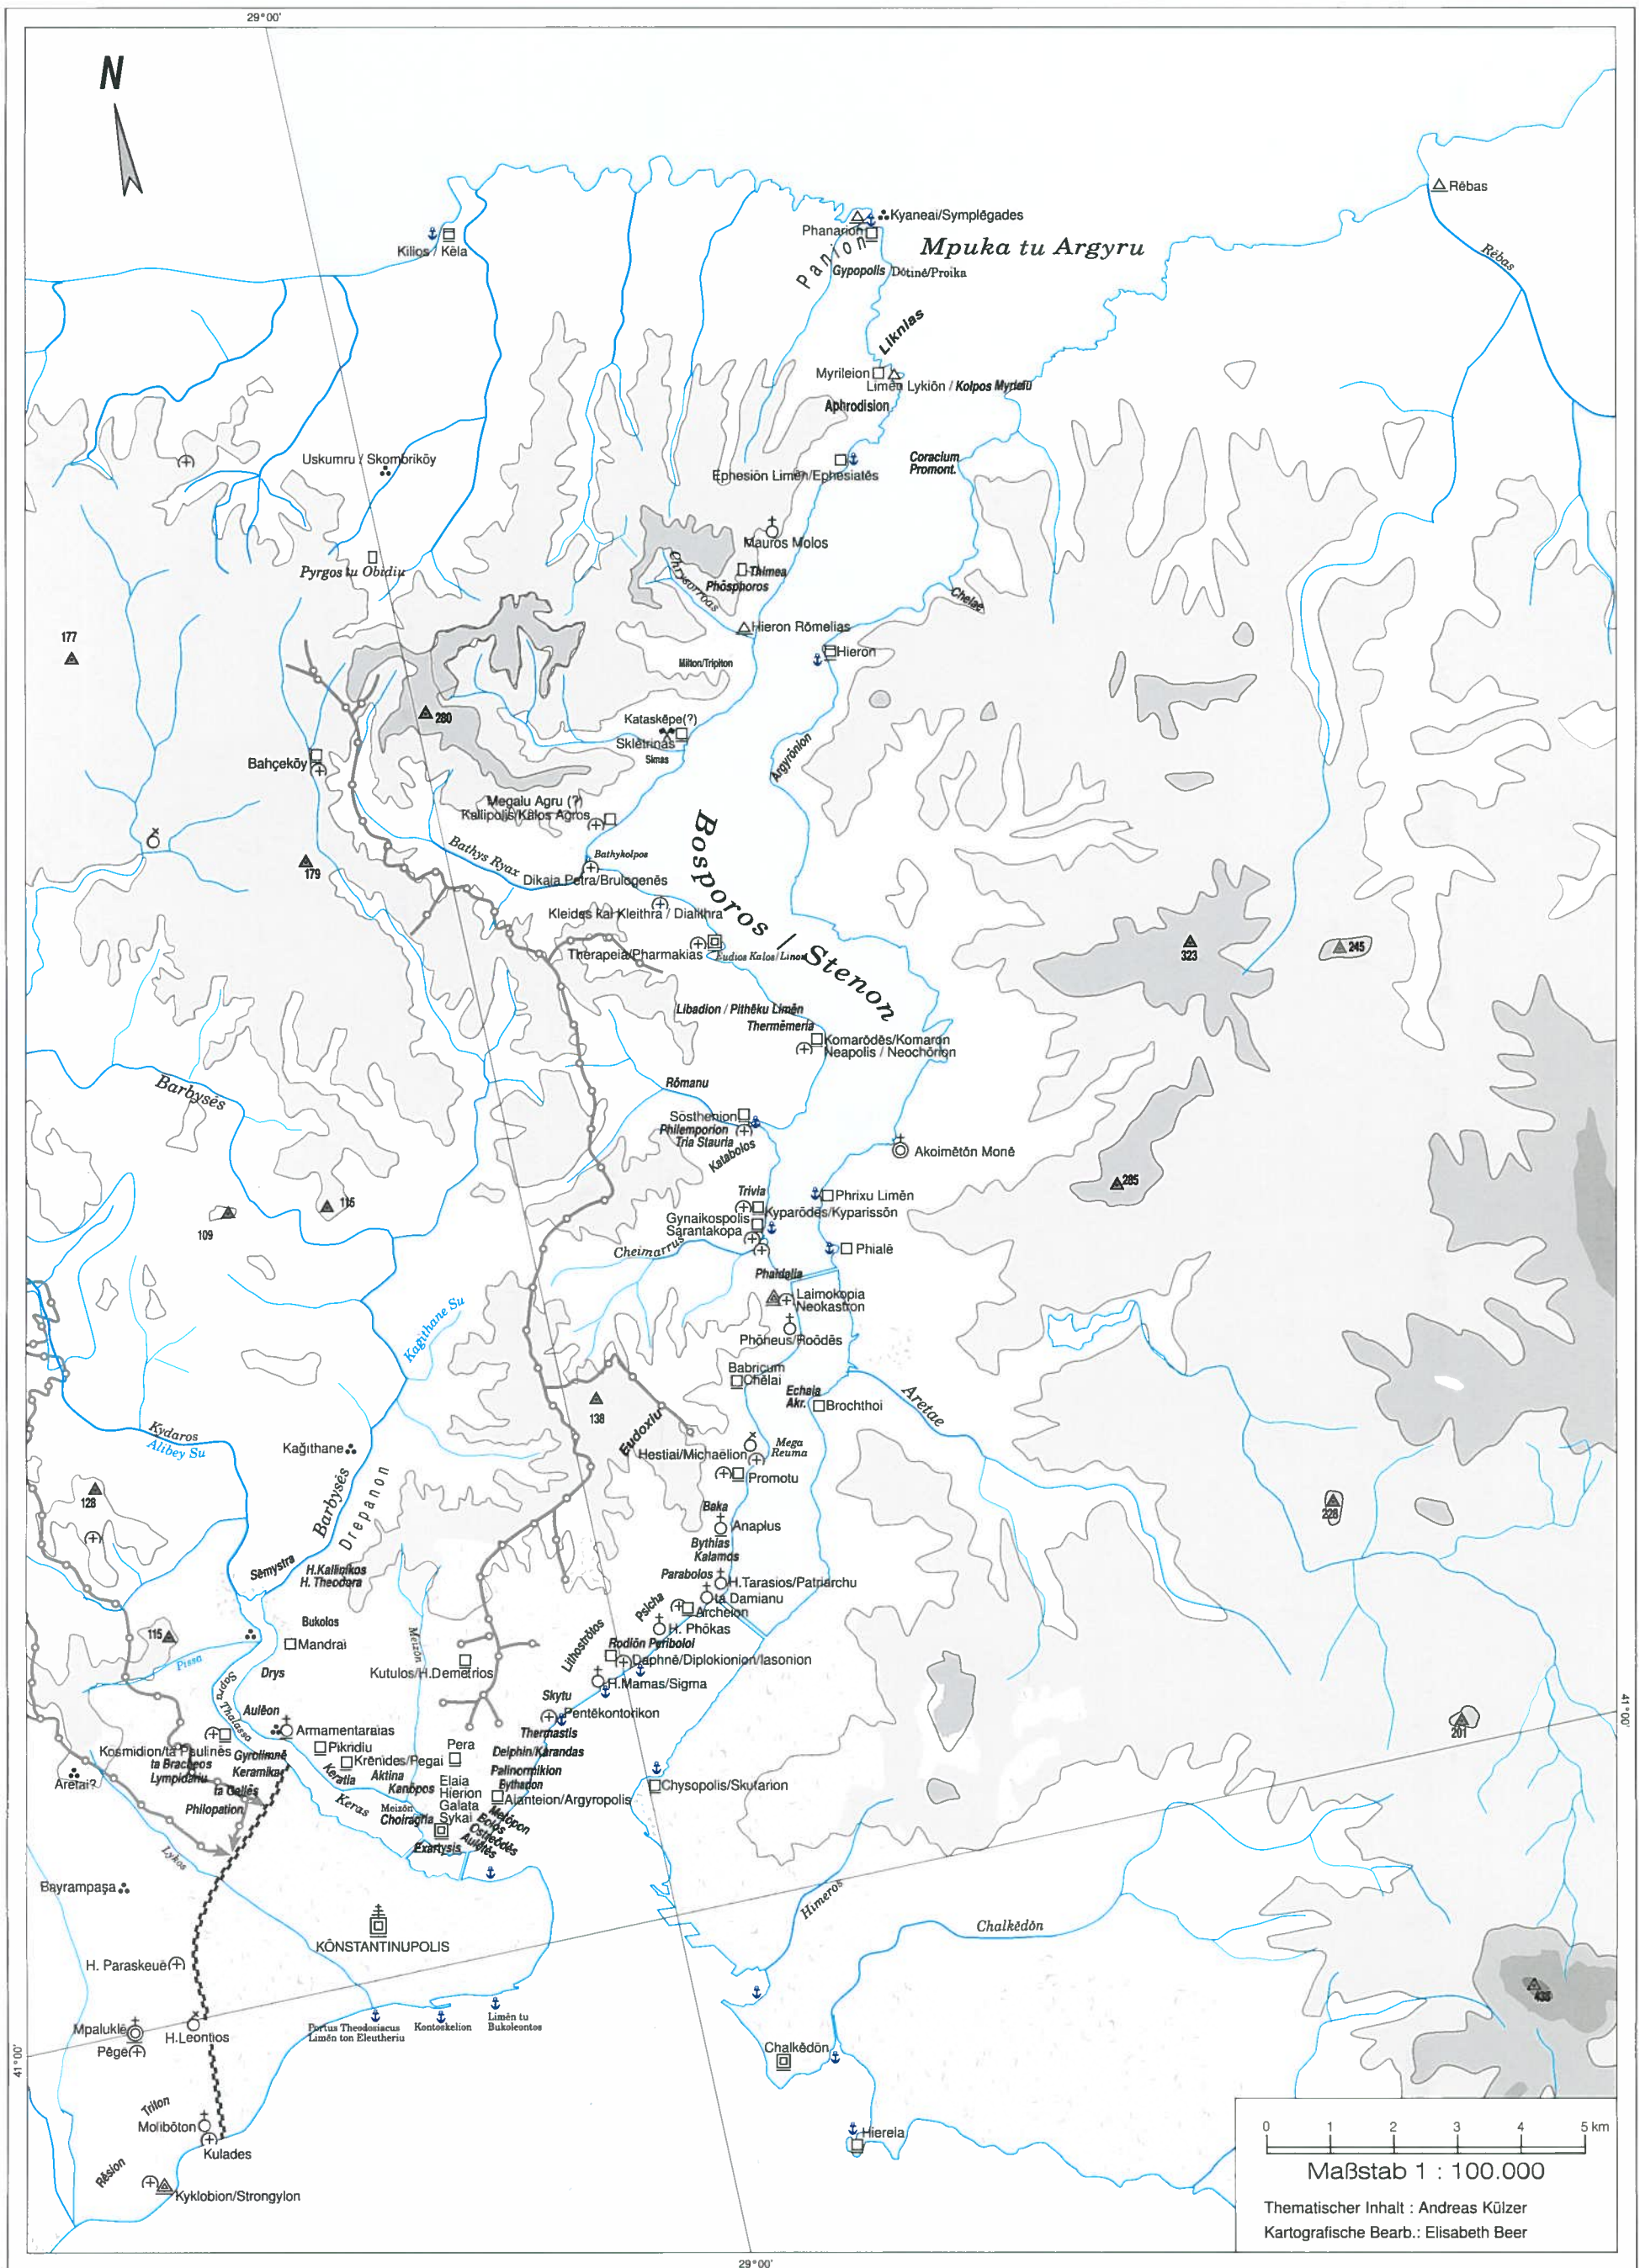

TABULA IMPERII BYZANTINI 12 - Sonderkarte Bosphoros / Goldenes Horn 1: 100 000

0 1 2 3 4 5 km
 Maßstab 1 : 100.000
 Thematischer Inhalt : Andreas Külzer
 Kartografische Bearb.: Elisabeth Beer